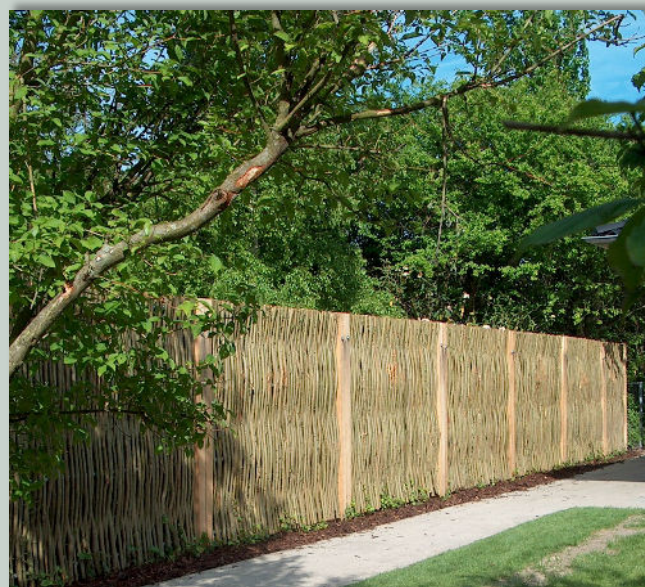

# FRA MARK OG LADE PÅ VILLERUP HOVEDGAARD

- ✓ Vi dyrker og forarbejder natur til hegn i have og park i en unik kvalitet og finish.
- ✓ CLASSIC er flettet i laderne på Villerup Hovedgaard – og hegnet er udført i et tidløst dansk design, der ikke kan sammenlignes med byggemarkedernes spinkle pilehegn.
- ✓ Hegnet leveres INKLUSIV stolper til fundering; de er en integreret del af rammen. Det giver et stramt og enkelt design – også efter montering. Og, gør montering helt enkel.
- ✓ Standardmål 180 cm H x 120 B til en demokratisk pris. Specialmål kan bestilles.

# STYRKEN STARTER MED DESIGN OG RÅVARE

- ✓ Vi fletter stærke og *kraftige* pilestammer dyrket og høstet ekstensivt på Villerups marker.
- ✓ Det er afgørende for hegnets levetid at flette i tykke pil. Pil med bark har det originale, historiske look, og ældes smukt sammen med beplantning. Skal hegnet stå uden beplantning anbefaler vi afbarkede stammer.
- ✓ Tværlæggere i stål sikrer formstabilitet; endvidere er stålet lagt ind i selve rammen – ikke blot boret fast. Det giver stor styrke og længere levetid.
- ✓ Alle pil er nedtørret forud for flette-arbejdet. Det sikrer et stramt flet, der ikke tørrer ind og bliver løst på "rammen".